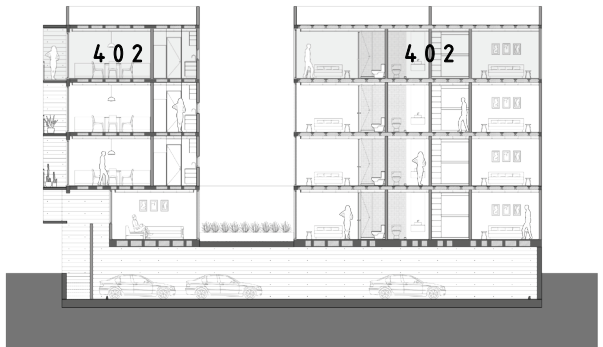

DEPARTAMENTO 402

NIVEL 4

INTERIORES TERRAZA ROOF GARDEN

I 142m² I 8.5m² I 54.20m²

- 3 RECAMARAS
- 3 BAÑOS
- COCINA
- SALA - COMEDOR
- FAMILY - TV
- LAVANDERIA
- TERRAZA
- ROOF GARDEN CON ACCESO PRIVADO
- BODEGA
- 2 LUGARES DE ESTACIONAMIENTO

MUESTRA

REFERENCIA

ACABADOS

PISOS

MODELO:

MARMOL TRAVERTINO ACABADO MATE,
FORMATO 30cm DE ANCHO CON LARGOS
LIBRES Y 1cm DE ESPESOR

ESPACIOS:

- SALA / COMEDOR
- COCINA
- FAMILY
- RECAMARAS
- BAÑOS
- ACCESO