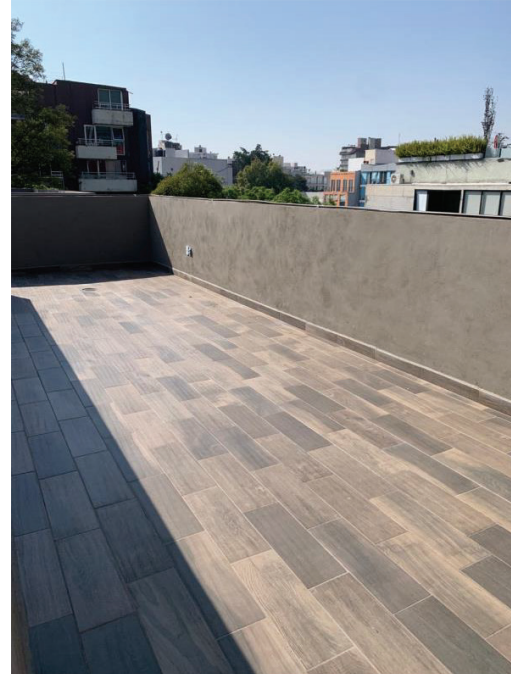

REFERENCIA