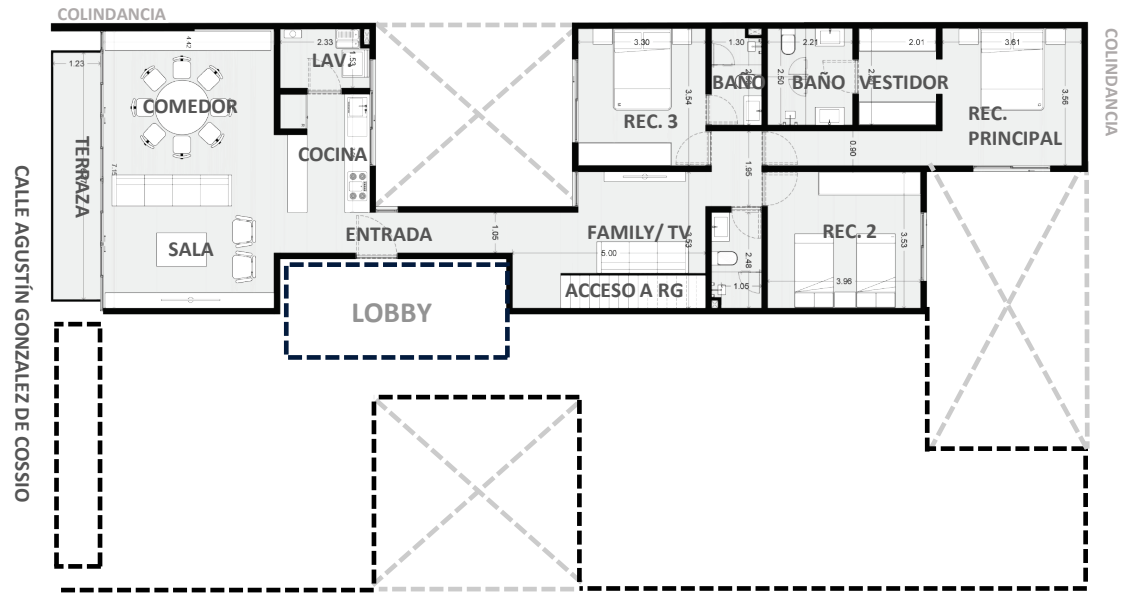

DEPARTAMENTO 402

NIVEL 4

INTERIORES TERRAZA ROOF GARDEN

I 142m² I 8.5m² I 54.20m²

- 3 RECAMARAS
- 3 BAÑOS
- COCINA
- SALA - COMEDOR
- FAMILY - TV
- LAVANDERIA
- TERRAZA
- ROOF GARDEN CON ACCESO PRIVADO
- BODEGA
- 2 LUGARES DE ESTACIONAMIENTO

COSSIO

ESTACIONAMIENTO

ROOF GARDEN

ACABADOS MOBILIARIO

MODELO:

NOGAL TERRACOTA, TEXTURA SOFTWOOD,
15mm ESPESOR, SUSTRATO, MDF

ESPACIOS:

- PUERTAS
- COCINA
- CLOSETS
- MUEBLES DE BAÑO
- VESTIDOR
- OTROS

MUESTRA

REFERENCIA

ACABADOS

PISOS

MODELO:

MARMOL TRAVERTINO ACABADO MATE,
FORMATO 30cm DE ANCHO CON LARGOS
LIBRES Y 1cm DE ESPESOR

ESPACIOS:

- SALA / COMEDOR
- COCINA
- FAMILY
- RECAMARAS
- BAÑOS
- ACCESO

ACABADOS MUROS

MODELO:

APLANADO DE YESO CON ACABADO FINO DE PASTA REDIMIX

ESPACIOS:

- SALA
- COMEDOR
- COCINA
- RECAMARAS
- BAÑOS
- FAMILY
- ACCESO
- VESTIDOR

REFERENCIA

ACABADOS MUROS

MODELO: