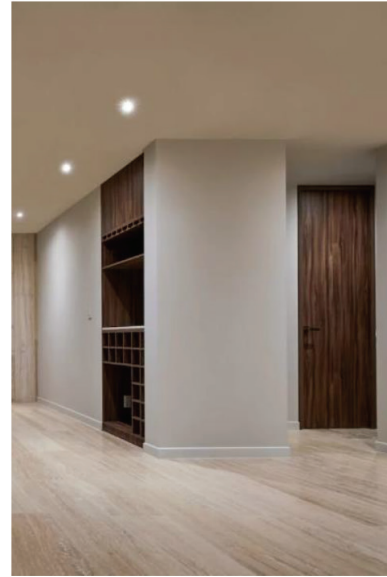

MUESTRA

REFERENCIA

ACABADOS

PISOS

MODELO:

MARMOL TRAVERTINO ACABADO MATE,
FORMATO 30cm DE ANCHO CON LARGOS
LIBRES Y 1cm DE ESPESOR

ESPACIOS:

- SALA / COMEDOR
- COCINA
- FAMILY
- RECAMARAS
- BAÑOS
- ACCESO