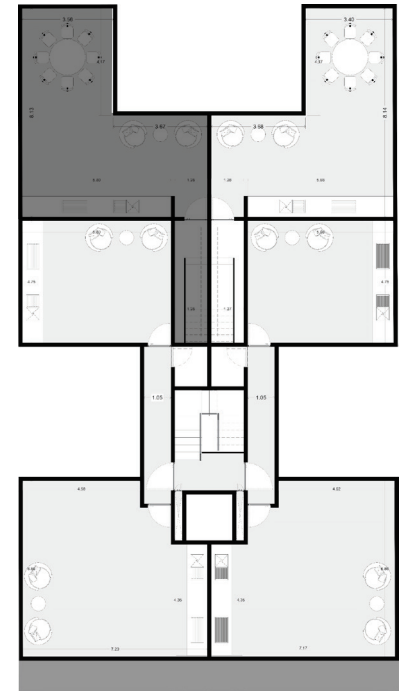

ROOF GARDEN