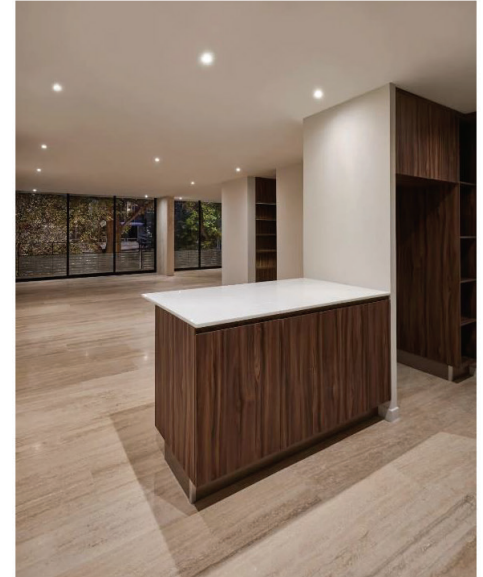

MUESTRA

REFERENCIA

ACABADOS

PISOS

MODELO:

MARMOL TRAVERTINO ACABADO MATE,
FORMATO 30cm DE ANCHO CON LARGOS
LIBRES Y 1cm DE ESPESOR

ESPACIOS:

- SALA / COMEDOR
- COCINA
- FAMILY
- RECAMARAS
- BAÑOS
- ACCESO

MUESTRA

REFERENCIA

ACABADOS

PISOS

MODELO:

PISO CERAMICO TIPO MADERA COLOR CAFÉ,
PZA 18cm ANCHO X 50cm LARGO

ESPACIOS:

- PATIOS
- ROOF GARDEN