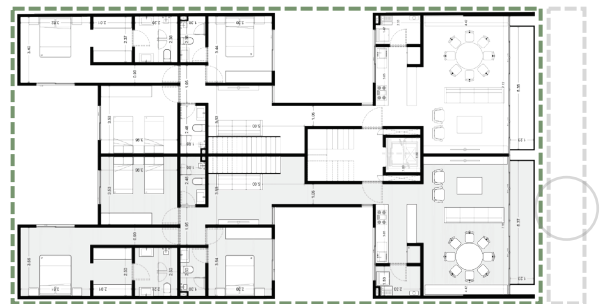

DEPARTAMENTO 402

NIVEL 4

INTERIORES TERRAZA ROOF GARDEN

I 142m² I 8.5m² I 54.20m²

- 3 RECAMARAS
- 3 BAÑOS
- COCINA
- SALA - COMEDOR
- FAMILY - TV
- LAVANDERIA
- TERRAZA
- ROOF GARDEN CON ACCESO PRIVADO
- BODEGA
- 2 LUGARES DE ESTACIONAMIENTO

MUESTRA

REFERENCIA

ACABADOS

PISOS

MODELO:

MARMOL TRAVERTINO ACABADO MATE,
FORMATO 30cm DE ANCHO CON LARGOS
LIBRES Y 1cm DE ESPESOR

ESPACIOS:

- SALA / COMEDOR
- COCINA
- FAMILY
- RECAMARAS
- BAÑOS
- ACCESO