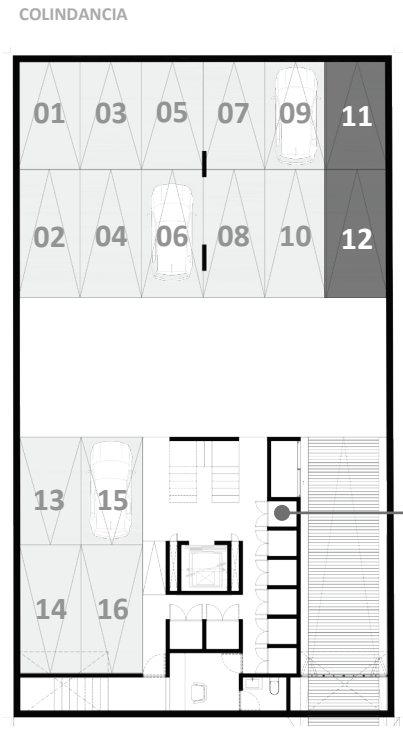

COSSIO

ESTACIONAMIENTO