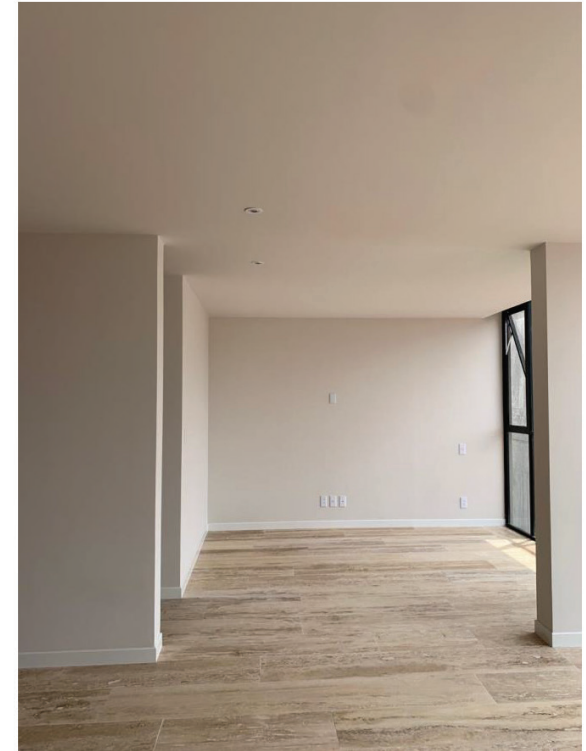

ACABADOS PLAFONES

MODELO:

TABLAROCA CON ACABADO FINO DE PASTA
REDIMIX

ESPACIOS:

- SALA
- COMEDOR
- COCINA
- RECAMARAS
- BAÑOS
- FAMILY
- ACCESO
- VESTIDOR
- CUARTOS DE LAVADO

REFERENCIA