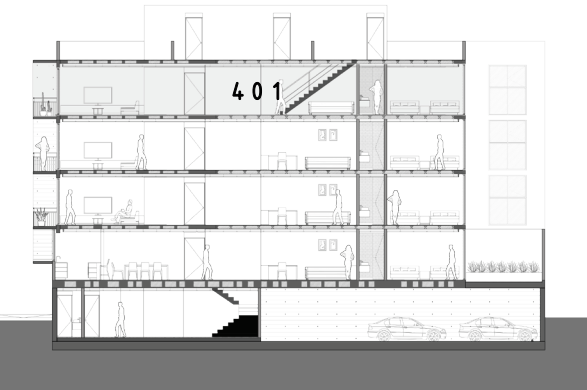

DEPARTAMENTO 401

NIVEL 4

INTERIORES TERRAZA ROOF GARDEN

I 140m² I 8.5m² 53.15m²

- 3 RECAMARAS
- 3 BAÑOS
- COCINA
- SALA - COMEDOR
- FAMILY - TV
- LAVANDERIA
- TERRAZA
- ROOF GARDEN CON ACCESO PRIVADO
- BODEGA
- 2 LUGARES DE ESTACIONAMIENTO

ESPACIOS:

- PUERTAS
- COCINA
- CLOSETS
- MUEBLES DE BAÑO
- VESTIDOR
- OTROS

MUESTRA

REFERENCIA

ACABADOS

PISOS

MODELO:

MARMOL TRAVERTINO ACABADO MATE,
FORMATO 30cm DE ANCHO CON LARGOS
LIBRES Y 1cm DE ESPESOR