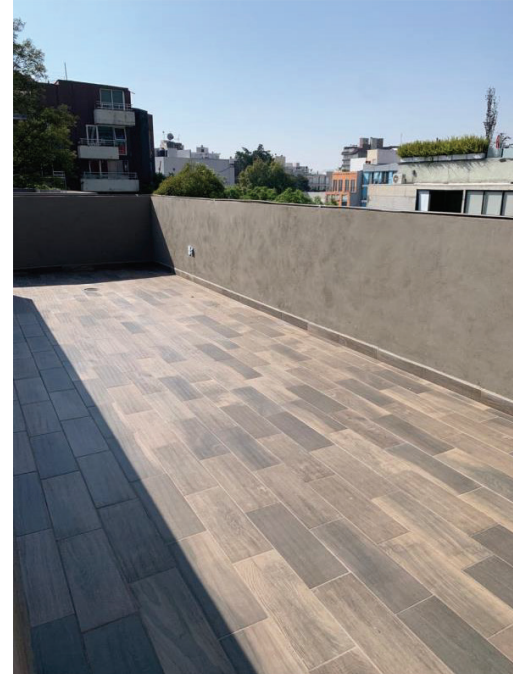

ESPACIOS:

- SALA / COMEDOR
- COCINA
- FAMILY
- RECAMARAS
- BAÑOS
- ACCESO

MUESTRA

REFERENCIA

ACABADOS

PISOS

MODELO:

PISO CERAMICO TIPO MADERA COLOR CAFÉ,
PZA 18cm ANCHO X 50cm LARGO

ESPACIOS:

- PATIOS
- ROOF GARDEN

MUESTRA

REFERENCIA

ACABADOS

PISOS

MODELO:

PISO CERAMICO STAR GRAY 33cm DE ANCHO
X 33cm DE LARGO