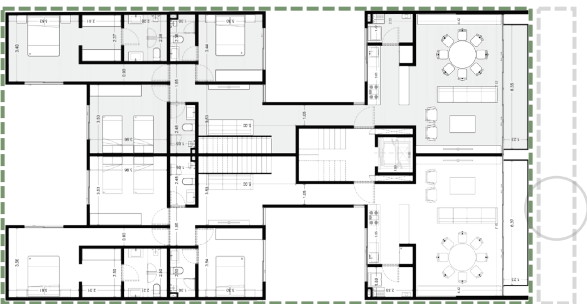

DEPARTAMENTO 401

NIVEL 4

INTERIORES TERRAZA ROOF GARDEN

I 140m² I 8.5m² 53.15m²

- 3 RECAMARAS
- 3 BAÑOS
- COCINA
- SALA - COMEDOR
- FAMILY - TV
- LAVANDERIA
- TERRAZA
- ROOF GARDEN CON ACCESO PRIVADO
- BODEGA
- 2 LUGARES DE ESTACIONAMIENTO

ESPACIOS:

- PUERTAS
- COCINA
- CLOSETS
- MUEBLES DE BAÑO
- VESTIDOR
- OTROS

MUESTRA

REFERENCIA

ACABADOS

PISOS

MODELO:

MARMOL TRAVERTINO ACABADO MATE,
FORMATO 30cm DE ANCHO CON LARGOS
LIBRES Y 1cm DE ESPESOR