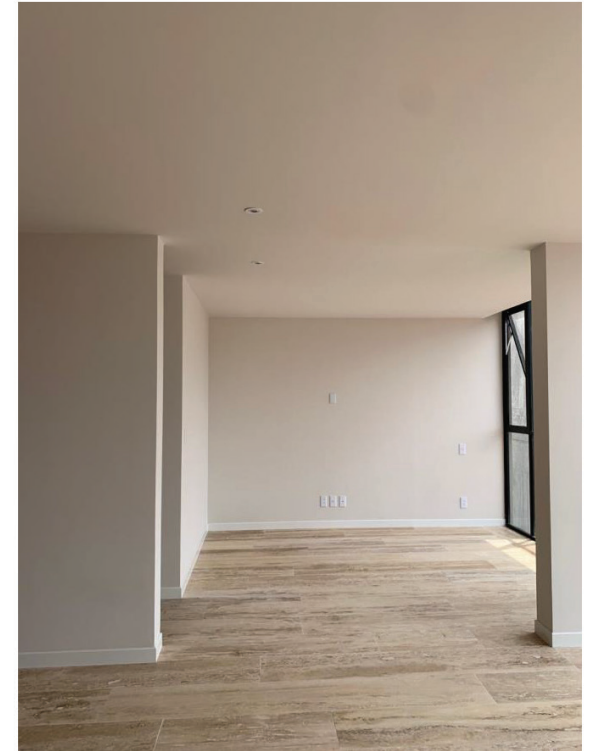

ACABADOS PLAFONES

MODELO:

TABLAROCA CON ACABADO FINO DE PASTA
REDIMIX

ESPACIOS:

- SALA
- COMEDOR
- COCINA
- RECAMARAS
- BAÑOS
- FAMILY
- ACCESO
- VESTIDOR
- CUARTOS DE LAVADO

REFERENCIA