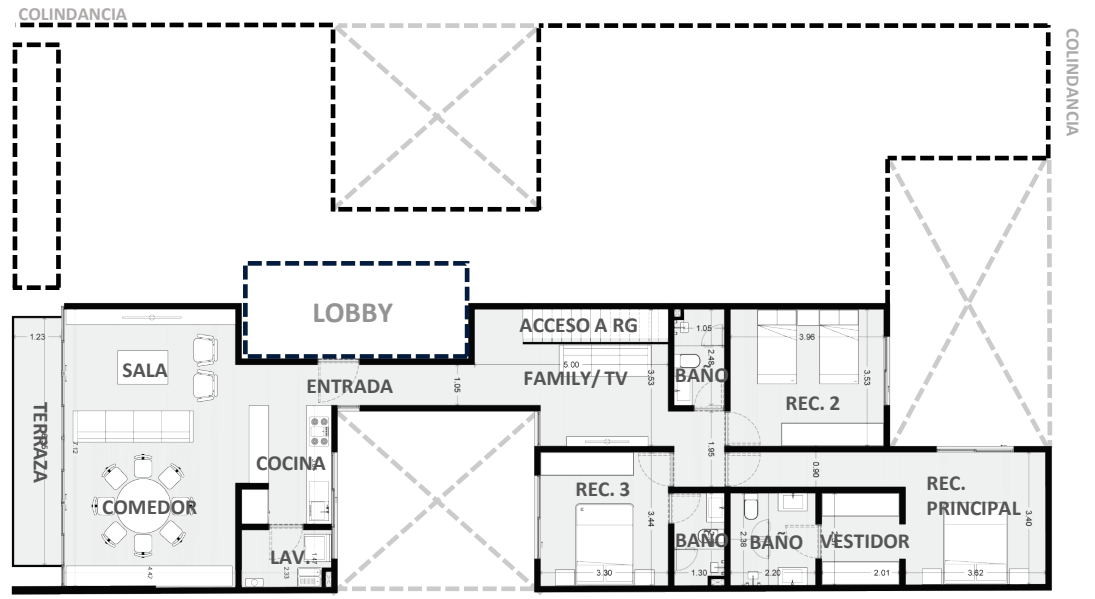

- 3 RECAMARAS
- 3 BAÑOS
- COCINA
- SALA - COMEDOR
- FAMILY - TV
- LAVANDERIA
- TERRAZA
- ROOF GARDEN CON ACCESO PRIVADO
- BODEGA
- 2 LUGARES DE ESTACIONAMIENTO

CALLE AGUSTÍN GONZALEZ DE COSSIO

COLINDANCIA

COSSIO