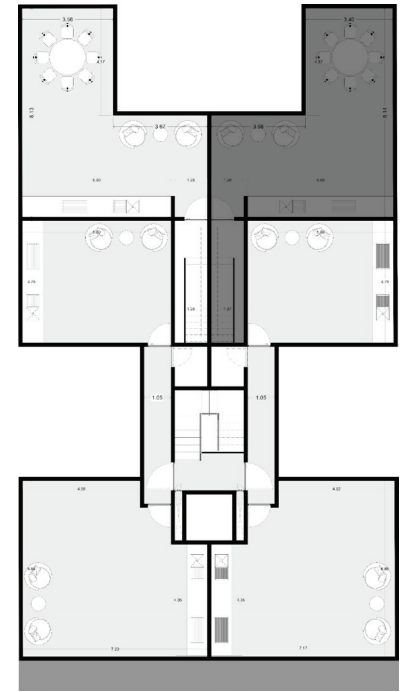

ROOF GARDEN