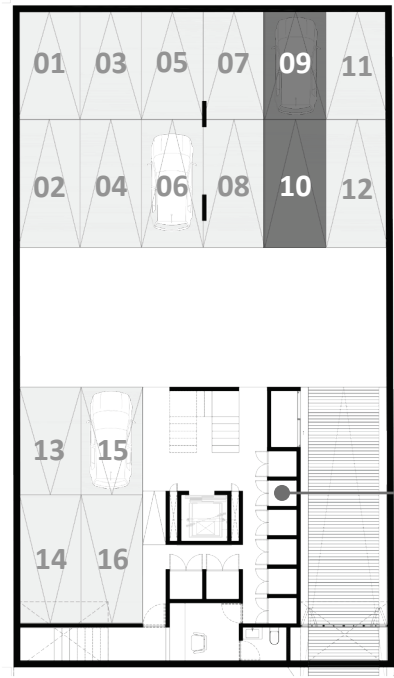

ESTACIONAMIENTO