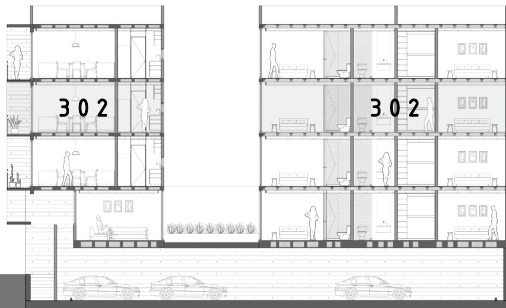

DEPARTAMENTO 302

NIVEL 3

INTERIORES TERRAZA ROOF GARDEN

142m²

8.5m²

48.35m²

COSSIO

- 3 RECAMARAS
- 3 BAÑOS
- COCINA
- SALA - COMEDOR
- FAMILY - TV
- LAVANDERIA
- TERRAZA
- ROOF GARDEN
- BODEGA
- 2 LUGARES DE ESTACIONAMIENTO

CALLE AGUSTÍN GONZALEZ DE COSSIO

COLINDANCIA

COLINDANCIA

ESTACIONAMIENTO

BODEGA 06

ROOF GARDEN

ACABADOS MOBILIARIO

MODELO: