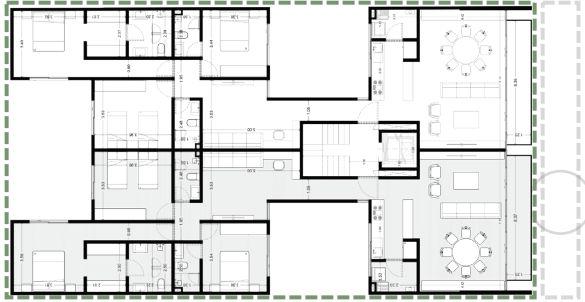

DEPARTAMENTO 302

NIVEL 3

INTERIORES TERRAZA ROOF GARDEN

142m²

8.5m²

48.35m²

COSSIO

- 3 RECAMARAS
- 3 BAÑOS
- COCINA
- SALA - COMEDOR
- FAMILY - TV
- LAVANDERIA
- TERRAZA
- ROOF GARDEN
- BODEGA
- 2 LUGARES DE ESTACIONAMIENTO

MARMOL TRAVERTINO ACABADO MATE,
FORMATO 30cm DE ANCHO CON LARGOS
LIBRES Y 1cm DE ESPESOR

ESPACIOS:

- SALA / COMEDOR
- COCINA
- FAMILY
- RECAMARAS
- BAÑOS
- ACCESO

MUESTRA

REFERENCIA

ACABADOS

PISOS

MODELO: