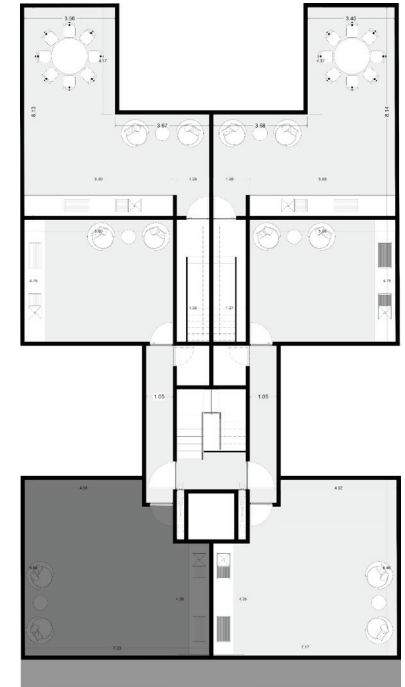

DEPARTAMENTO 302

NIVEL 3

INTERIORES TERRAZA ROOF GARDEN

142m²

8.5m²

48.35m²

COSSIO

- 3 RECAMARAS
- 3 BAÑOS
- COCINA
- SALA - COMEDOR
- FAMILY - TV
- LAVANDERIA
- TERRAZA
- ROOF GARDEN
- BODEGA
- 2 LUGARES DE ESTACIONAMIENTO

CALLE AGUSTÍN GONZALEZ DE COSSIO

COLINDANCIA

COLINDANCIA

ESTACIONAMIENTO

BODEGA 06

ROOF GARDEN

ACABADOS MOBILIARIO

MODELO:

MARMOL TRAVERTINO ACABADO MATE,
FORMATO 30cm DE ANCHO CON LARGOS
LIBRES Y 1cm DE ESPESOR

ESPACIOS:

- SALA / COMEDOR
- COCINA
- FAMILY
- RECAMARAS
- BAÑOS
- ACCESO

MUESTRA

REFERENCIA

ACABADOS

PISOS

MODELO: