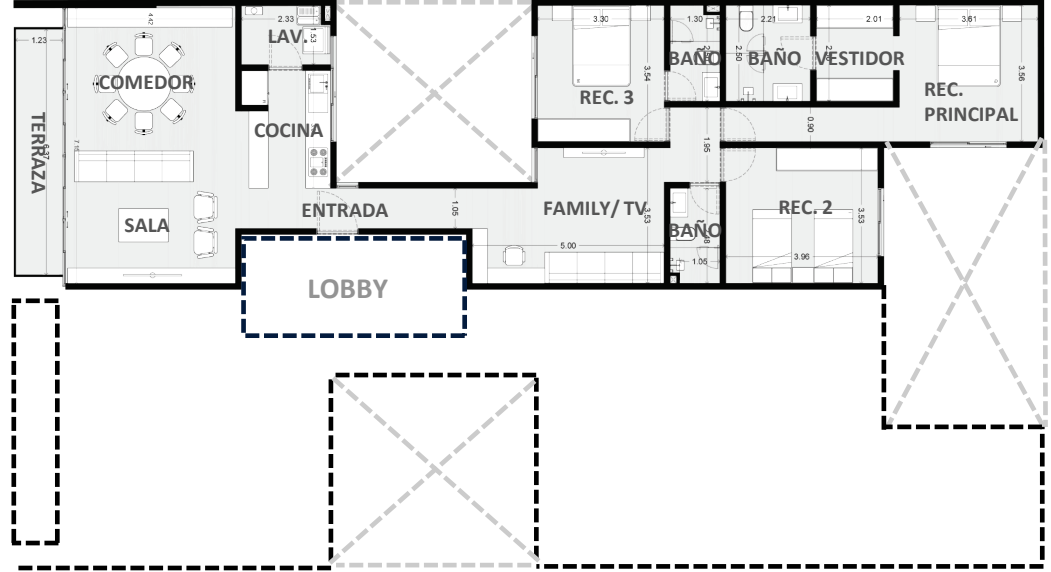

COSSIO

- 3 RECAMARAS
- 3 BAÑOS
- COCINA
- SALA - COMEDOR
- FAMILY - TV
- LAVANDERIA
- TERRAZA
- ROOF GARDEN
- BODEGA
- 2 LUGARES DE ESTACIONAMIENTO

CALLE AGUSTÍN GONZALEZ DE COSSIO

COLINDANCIA