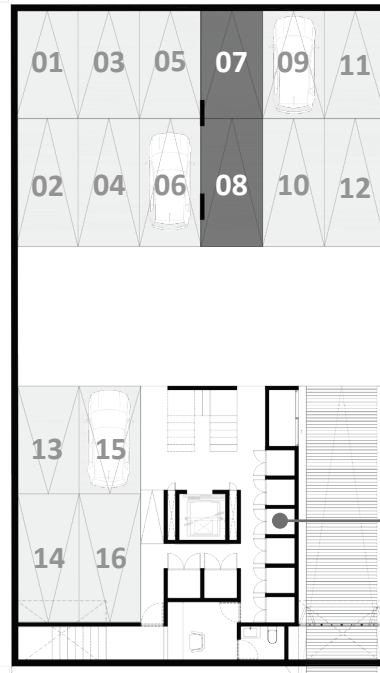

COLINDANCIA

ESTACIONAMIENTO

BODEGA 06