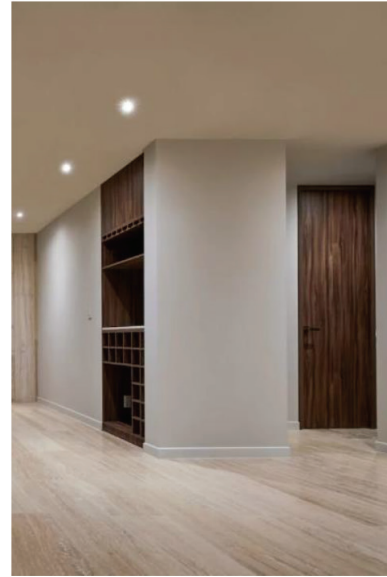

ESPACIOS:

- PUERTAS
- COCINA
- CLOSETS
- MUEBLES DE BAÑO
- VESTIDOR
- OTROS

MUESTRA

REFERENCIA

ACABADOS

PISOS

MODELO:

MARMOL TRAVERTINO ACABADO MATE,
FORMATO 30cm DE ANCHO CON LARGOS
LIBRES Y 1cm DE ESPESOR