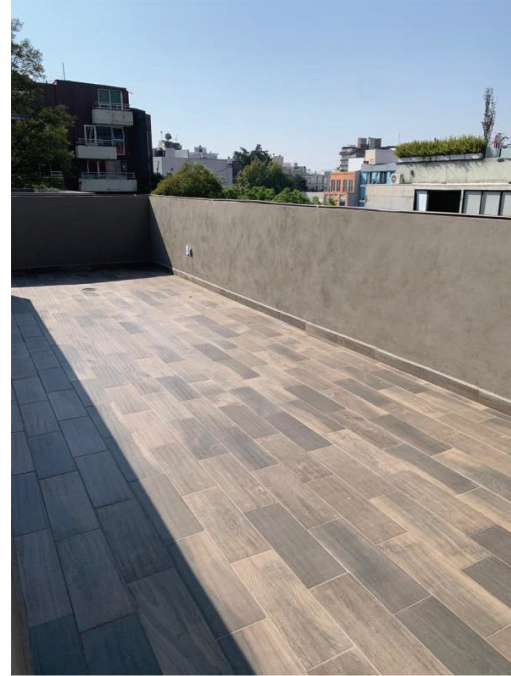

ESPACIOS:

- SALA / COMEDOR
- COCINA
- FAMILY
- RECAMARAS
- BAÑOS
- ACCESO

MUESTRA

REFERENCIA

ACABADOS

PISOS

MODELO:

PISO CERAMICO TIPO MADERA COLOR CAFÉ,
PZA 18cm ANCHO X 50cm LARGO

ESPACIOS:

- PATIOS
- ROOF GARDEN

MUESTRA

REFERENCIA

ACABADOS

PISOS

MODELO:

PISO CERAMICO STAR GRAY 33cm DE ANCHO
X 33cm DE LARGO