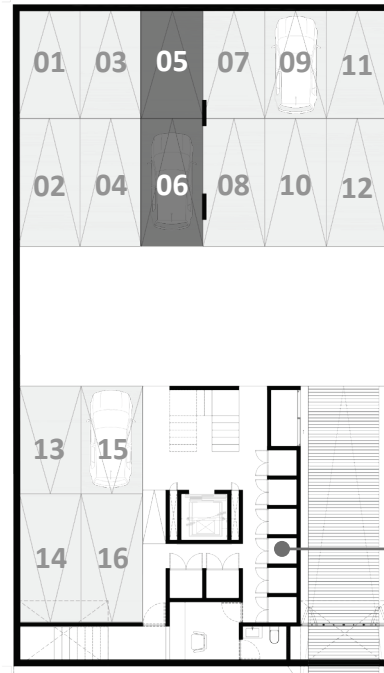

COLINDANCIA

ESTACIONAMIENTO