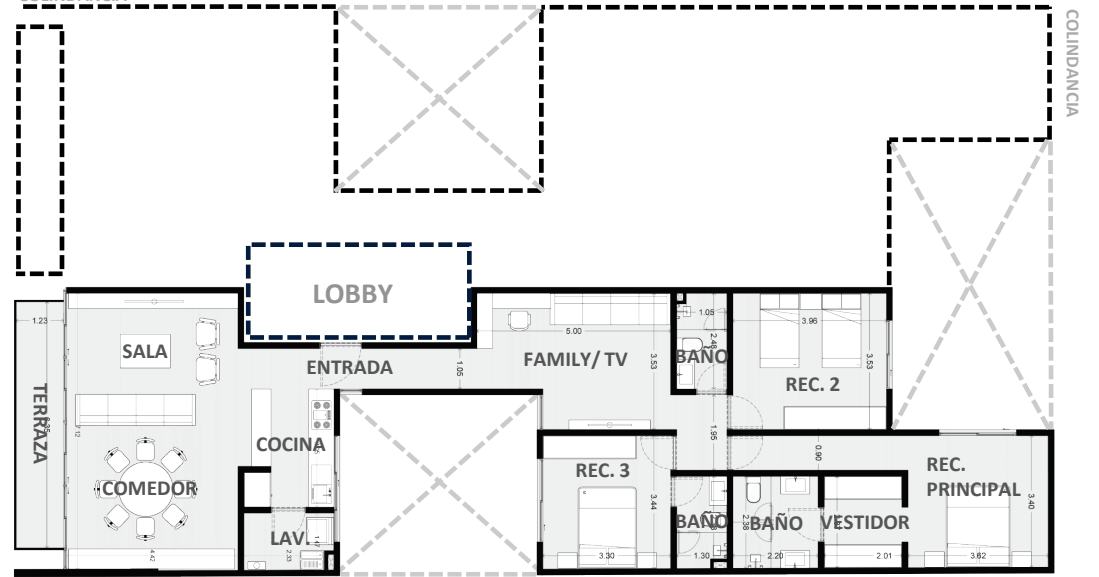

COSSIO

- 3 RECAMARAS
- 3 BAÑOS
- COCINA
- SALA - COMEDOR
- FAMILY - TV
- LAVANDERIA
- TERRAZA
- ROOF GARDEN
- BODEGA
- 2 LUGARES DE ESTACIONAMIENTO

CALE AGUSTÍN GONZALEZ DE COSSIO

COLINDANCIA