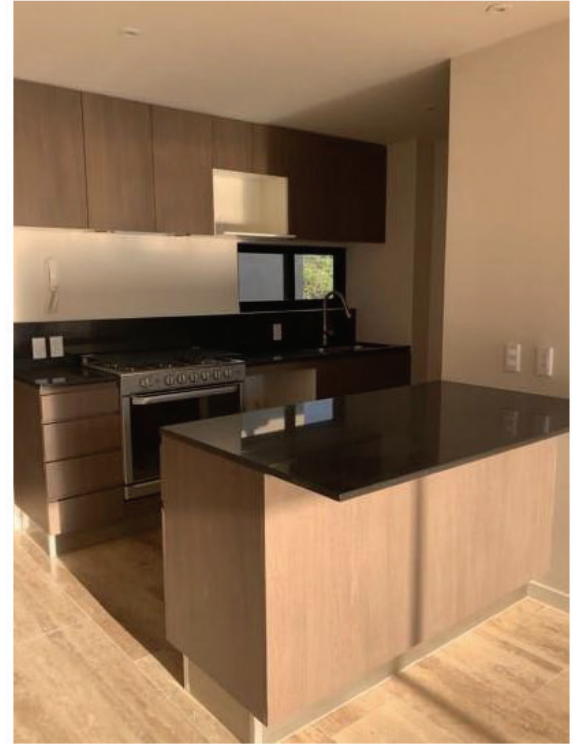

ESPACIOS:

- SALA / COMEDOR
- COCINA
- FAMILY
- RECAMARAS
- BAÑOS
- ACCESO

MUESTRA

REFERENCIA

ACABADOS

PISOS

MODELO:

PISO CERAMICO TIPO MADERA COLOR CAFÉ,
PZA 18cm ANCHO X 50cm LARGO

- COCINA

MUESTRA

REFERENCIA

ACABADOS CUBIERTAS

MODELO:

MARMOL TRAVERTINO ACABADO MATE,
FORMATO 30cm DE ANCHO CON LARGOS
LIBRES Y 1cm DE ESPESOR

ESPACIOS:

- MUEBLES DE LAVABOS EN BAÑOS