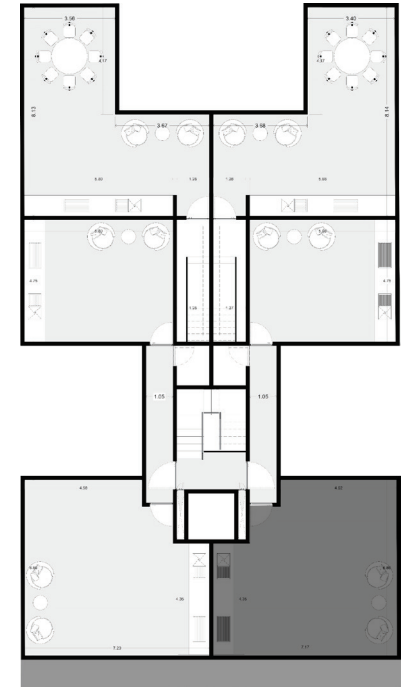

ROOF GARDEN