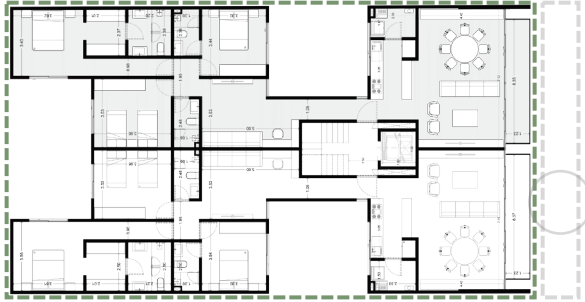

DEPARTAMENTO 301

NIVEL 3

INTERIORES TERRAZA ROOF GARDEN

I 140m²

I 8.5m²

I 48m²

COSSIO

- 3 RECAMARAS
- 3 BAÑOS
- COCINA
- SALA - COMEDOR
- FAMILY - TV
- LAVANDERIA
- TERRAZA
- ROOF GARDEN
- BODEGA
- 2 LUGARES DE ESTACIONAMIENTO

ESPACIOS:

- PUERTAS
- COCINA
- CLOSETS
- MUEBLES DE BAÑO
- VESTIDOR
- OTROS

MUESTRA

REFERENCIA

ACABADOS

PISOS

MODELO:

MARMOL TRAVERTINO ACABADO MATE,
FORMATO 30cm DE ANCHO CON LARGOS
LIBRES Y 1cm DE ESPESOR