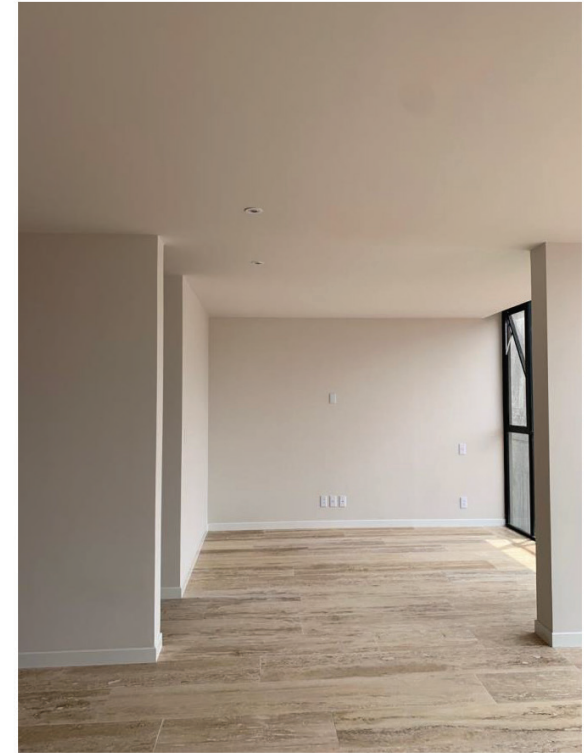

ACABADOS PLAFONES

MODELO:

TABLAROCA CON ACABADO FINO DE PASTA
REDIMIX

ESPACIOS:

- SALA
- COMEDOR
- COCINA
- RECAMARAS
- BAÑOS
- FAMILY
- ACCESO
- VESTIDOR
- CUARTOS DE LAVADO

REFERENCIA