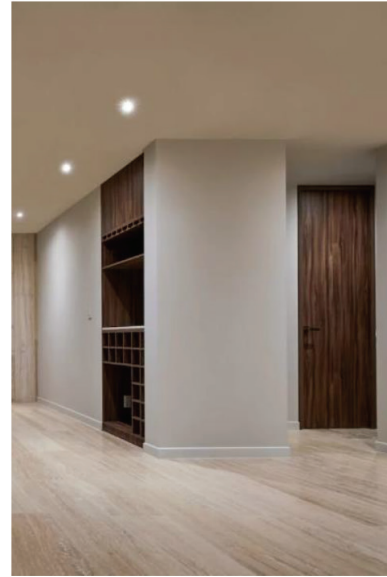

REFERENCIA