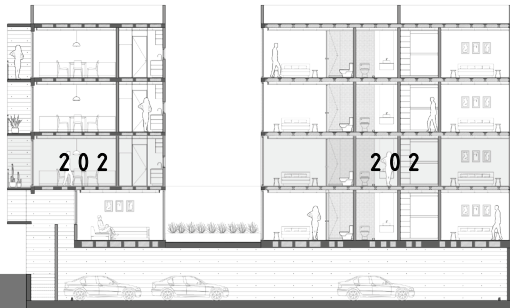

DEPARTAMENTO 202

NIVEL 2

INTERIORES TERRAZA ROOF GARDEN

142m²

8.5m²

29.90m²

- 3 RECAMARAS
- 3 BAÑOS
- COCINA
- SALA - COMEDOR
- FAMILY - TV
- LAVANDERIA
- TERRAZA
- ROOF GARDEN
- BODEGA
- 2 LUGARES DE ESTACIONAMIENTO

CALLE AGUSTÍN GONZÁLEZ DE COSSIO

COLINDANCIA

COLINDANCIA

ESTACIONAMIENTO

ROOF GARDEN

COSSIO

ACABADOS MOBILIARIO

MODELO: