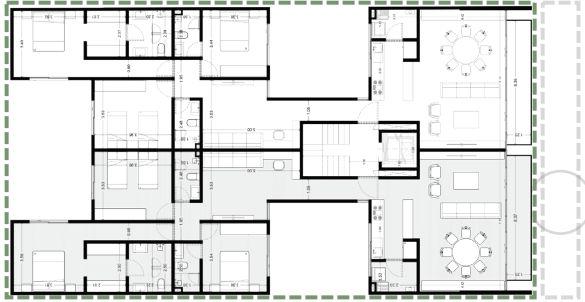

DEPARTAMENTO 202

NIVEL 2

INTERIORES TERRAZA ROOF GARDEN

142m²

8.5m²

29.90m²

- 3 RECAMARAS
- 3 BAÑOS
- COCINA
- SALA - COMEDOR
- FAMILY - TV
- LAVANDERIA
- TERRAZA
- ROOF GARDEN
- BODEGA
- 2 LUGARES DE ESTACIONAMIENTO

MARMOL TRAVERTINO ACABADO MATE,
FORMATO 30cm DE ANCHO CON LARGOS
LIBRES Y 1cm DE ESPESOR

ESPACIOS:

- SALA / COMEDOR
- COCINA
- FAMILY
- RECAMARAS
- BAÑOS
- ACCESO

MUESTRA

REFERENCIA

ACABADOS

PISOS

MODELO: