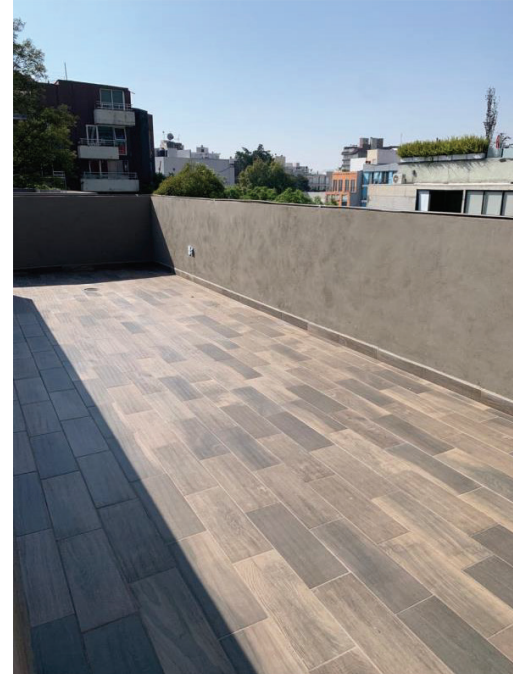

MARMOL TRAVERTINO ACABADO MATE,
FORMATO 30cm DE ANCHO CON LARGOS
LIBRES Y 1cm DE ESPESOR

ESPACIOS:

- SALA / COMEDOR
- COCINA
- FAMILY
- RECAMARAS
- BAÑOS
- ACCESO

MUESTRA

REFERENCIA

ACABADOS

PISOS

MODELO:

PISO CERAMICO TIPO MADERA COLOR CAFÉ,
PZA 18cm ANCHO X 50cm LARGO

ESPACIOS:

- PATIOS
- ROOF GARDEN

MUESTRA

REFERENCIA

ACABADOS

PISOS

MODELO: