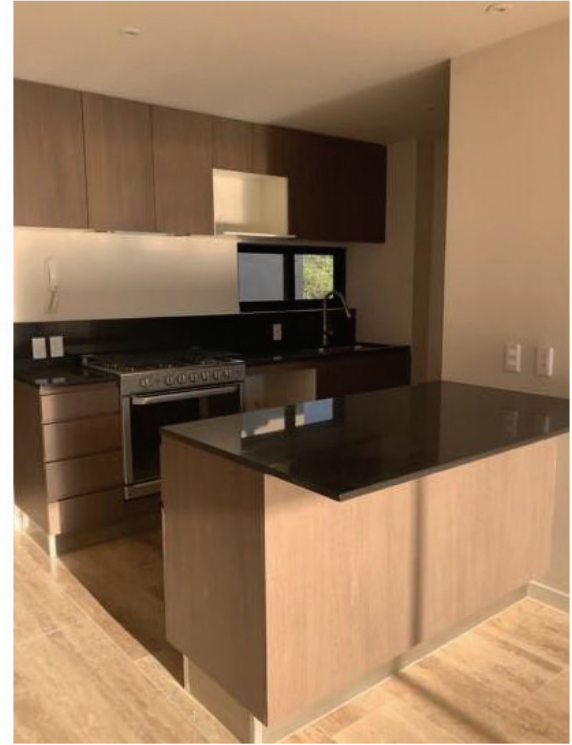

ESPACIOS:

- COCINA

MUESTRA

REFERENCIA

ACABADOS CUBIERTAS

MODELO:

MARMOL TRAVERTINO ACABADO MATE,
FORMATO 30cm DE ANCHO CON LARGOS
LIBRES Y 1cm DE ESPESOR

ESPACIOS: