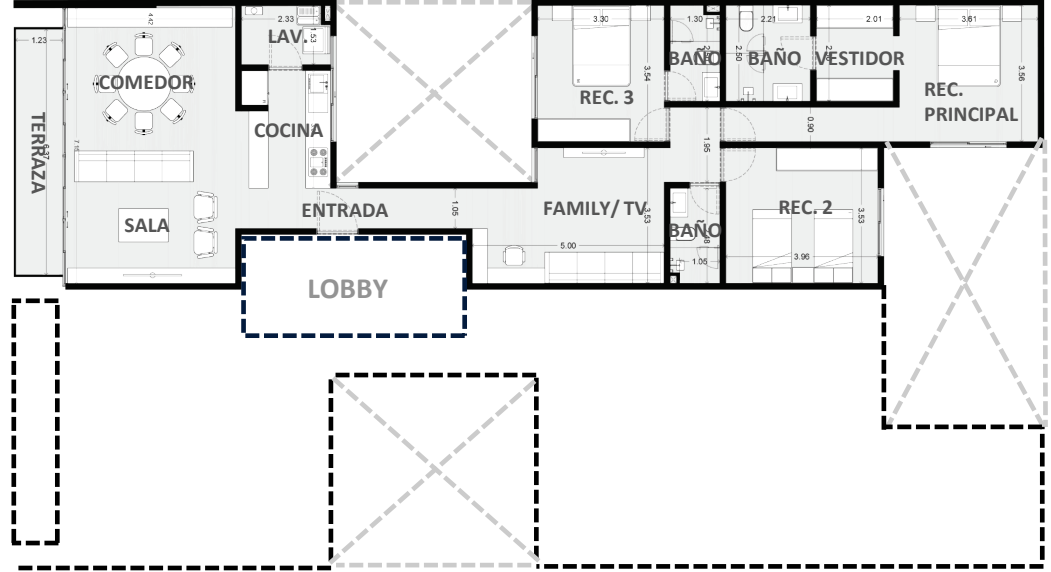

DEPARTAMENTO 202

NIVEL 2

INTERIORES TERRAZA ROOF GARDEN

142m²

8.5m²

29.90m²

- 3 RECAMARAS
- 3 BAÑOS
- COCINA
- SALA - COMEDOR
- FAMILY - TV
- LAVANDERIA
- TERRAZA
- ROOF GARDEN
- BODEGA
- 2 LUGARES DE ESTACIONAMIENTO

CALLE AGUSTÍN GONZÁLEZ DE COSSIO

COLINDANCIA

COLINDANCIA

ESTACIONAMIENTO

ROOF GARDEN

COSSIO

ACABADOS MOBILIARIO

MODELO:

MARMOL TRAVERTINO ACABADO MATE,
FORMATO 30cm DE ANCHO CON LARGOS
LIBRES Y 1cm DE ESPESOR

ESPACIOS:

- SALA / COMEDOR
- COCINA
- FAMILY
- RECAMARAS
- BAÑOS
- ACCESO

MUESTRA

REFERENCIA

ACABADOS

PISOS

MODELO:

- MUEBLES DE LAVABOS EN BAÑOS

MUESTRA

REFERENCIA

ACABADOS MUROS

MODELO:

APLANADO DE YESO CON ACABADO FINO DE
PASTA REDIMIX

ESPACIOS:

- SALA
- COMEDOR
- COCINA
- RECAMARAS
- BAÑOS
- FAMILY
- ACCESO
- VESTIDOR