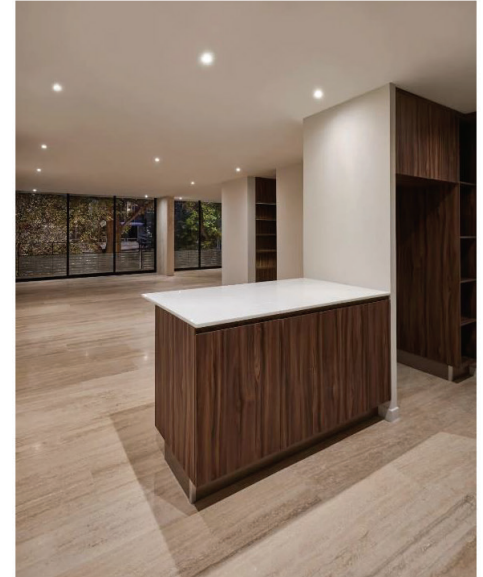

ACABADOS MOBILIARIO

MODELO:

NOGAL TERRACOTA, TEXTURA SOFTWOOD,
15mm ESPESOR, SUSTRATO, MDF

ESPACIOS:

- PUERTAS
- COCINA
- CLOSETS
- MUEBLES DE BAÑO
- VESTIDOR
- OTROS

MUESTRA

REFERENCIA