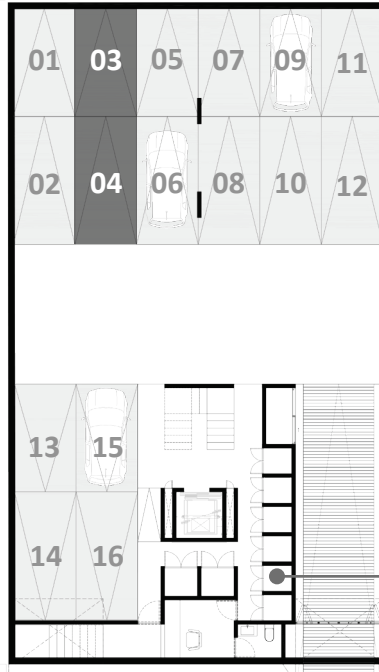

COLINDANCIA

ESTACIONAMIENTO