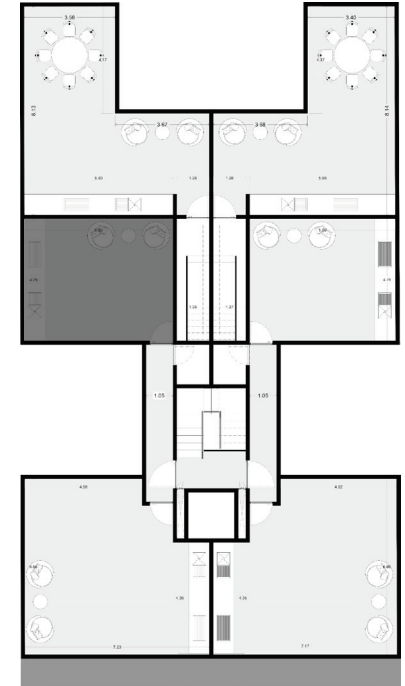

DEPARTAMENTO 202

NIVEL 2

INTERIORES TERRAZA ROOF GARDEN

142m²

8.5m²

29.90m²

- 3 RECAMARAS
- 3 BAÑOS
- COCINA
- SALA - COMEDOR
- FAMILY - TV
- LAVANDERIA
- TERRAZA
- ROOF GARDEN
- BODEGA
- 2 LUGARES DE ESTACIONAMIENTO

CALLE AGUSTÍN GONZÁLEZ DE COSSIO

COLINDANCIA

COLINDANCIA

ESTACIONAMIENTO

ROOF GARDEN

COSSIO

ACABADOS MOBILIARIO

MODELO:

MARMOL TRAVERTINO ACABADO MATE,
FORMATO 30cm DE ANCHO CON LARGOS
LIBRES Y 1cm DE ESPESOR

ESPACIOS:

- SALA / COMEDOR
- COCINA
- FAMILY
- RECAMARAS
- BAÑOS
- ACCESO

MUESTRA

REFERENCIA

ACABADOS

PISOS

MODELO: