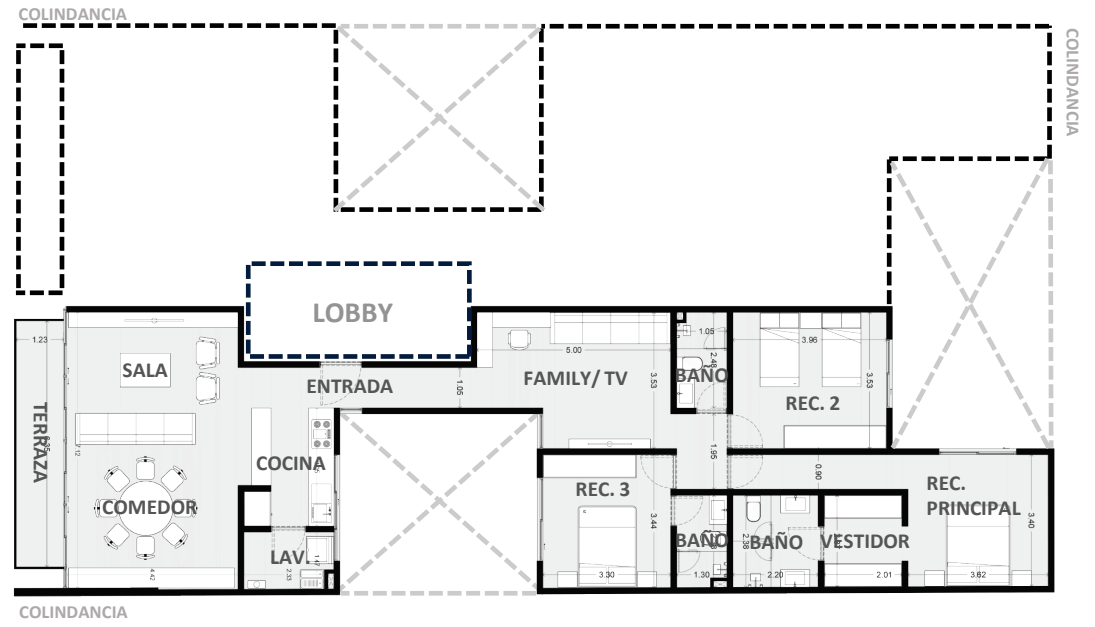

- 3 RECAMARAS
- 3 BAÑOS
- COCINA
- SALA - COMEDOR
- FAMILY - TV
- LAVANDERIA
- TERRAZA
- ROOF GARDEN
- BODEGA
- 2 LUGARES DE ESTACIONAMIENTO

CALLE AGUSTÍN GONZALEZ DE COSSIO

ESTACIONAMIENTO