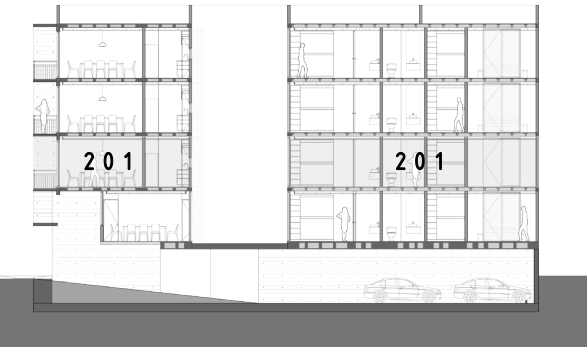

# DEPARTAMENTO 201

NIVEL 2

INTERIORES    TERRAZA    ROOF GARDEN

I 140m<sup>2</sup>    I 8.5m<sup>2</sup>    I 29.45m<sup>2</sup>

- 3 RECAMARAS
- 3 BAÑOS
- COCINA
- SALA - COMEDOR
- FAMILY - TV
- LAVANDERIA
- TERRAZA
- ROOF GARDEN
- BODEGA
- 2 LUGARES DE ESTACIONAMIENTO