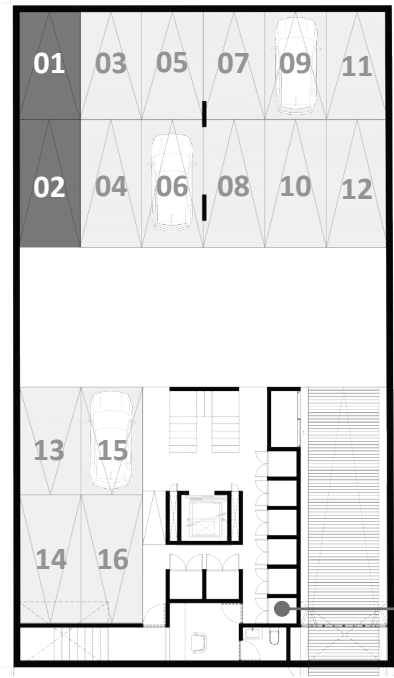

- 3 RECAMARAS
- 3 BAÑOS
- COCINA
- SALA - COMEDOR
- FAMILY - TV
- LAVANDERIA
- TERRAZA
- ROOF GARDEN
- BODEGA
- 2 LUGARES DE ESTACIONAMIENTO

CALLE AGUSTÍN GONZALEZ DE COSSIO

ESTACIONAMIENTO