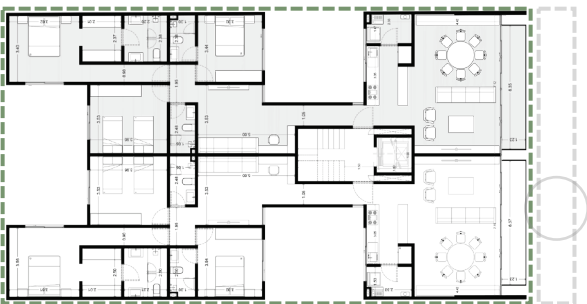

# DEPARTAMENTO 201

NIVEL 2

INTERIORES    TERRAZA    ROOF GARDEN

I 140m<sup>2</sup>    I 8.5m<sup>2</sup>    I 29.45m<sup>2</sup>

- 3 RECAMARAS
- 3 BAÑOS
- COCINA
- SALA - COMEDOR
- FAMILY - TV
- LAVANDERIA
- TERRAZA
- ROOF GARDEN
- BODEGA
- 2 LUGARES DE ESTACIONAMIENTO