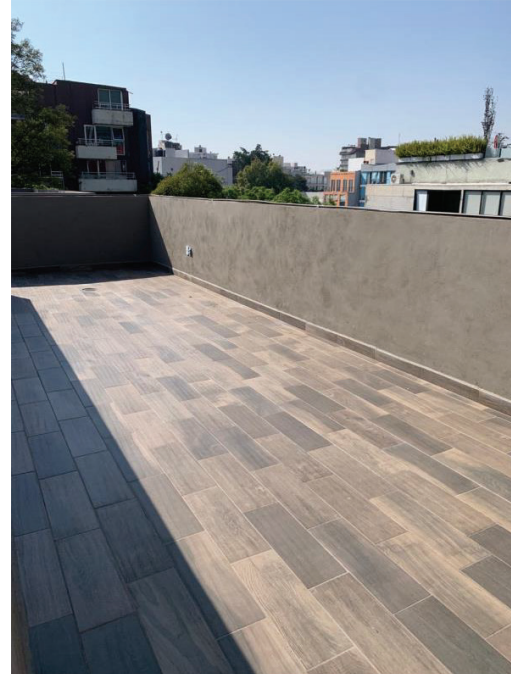

## PISOS

MODELO:

PISO CERAMICO TIPO MADERA COLOR CAFÉ,  
PZA 18cm ANCHO X 50cm LARGO

ESPACIOS:

- PATIOS
- ROOF GARDEN

MUESTRA

REFERENCIA