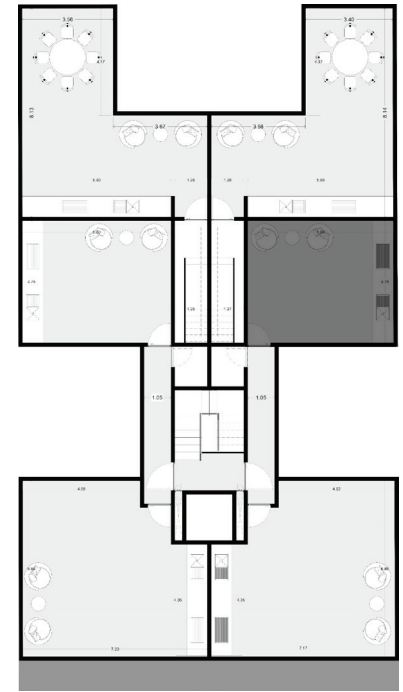

ROOF GARDEN

COSSIO