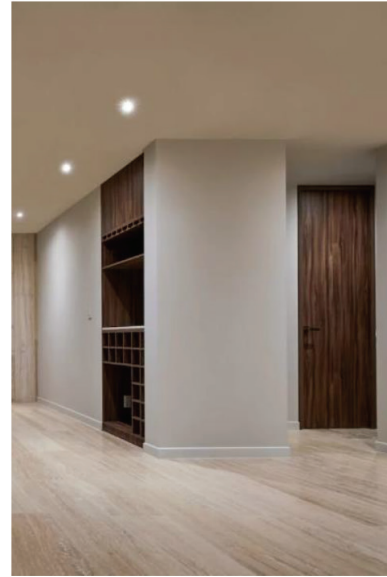

REFERENCIA

ACABADOS

PISOS

MODELO:

MARMOL TRAVERTINO ACABADO MATE,
FORMATO 30cm DE ANCHO CON LARGOS
LIBRES Y 1cm DE ESPESOR

ESPACIOS:

- SALA / COMEDOR
- COCINA
- FAMILY
- RECAMARAS
- BAÑOS
- ACCESO

MUESTRA