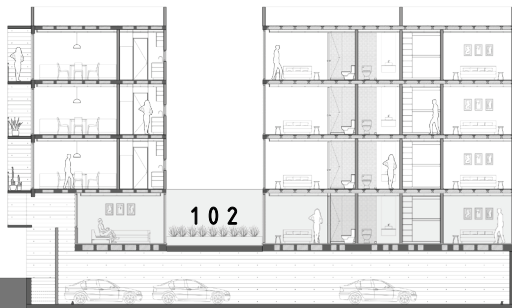

DEPARTAMENTO 102

PLANTA JARDÍN

INTERIORES

PATIOS

I 135m²

I 39m²

102

COSSIO

- 3 RECAMARAS
- 3 BAÑOS
- COCINA
- SALA - COMEDOR
- FAMILY - TV
- LAVANDERIA
- 2 PATIOS
- ROOF GARDEN
- BODEGA
- 2 LUGARES DE ESTACIONAMIENTO

CALLE AGUSTÍN GONZÁLEZ DE COSSIO

COLINDANCIA

COLINDANCIA

COLINDANCIA