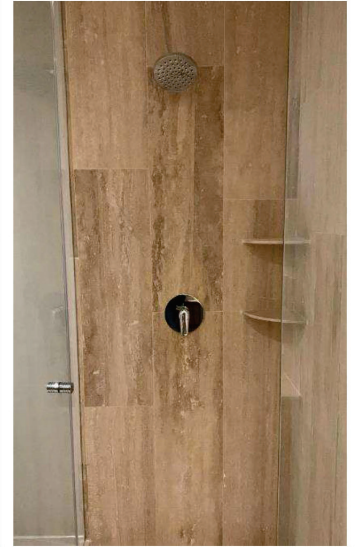

ACCESORIOS GRIFERÍA

ESPACIOS:

- BAÑOS

REGADERA

MONOMANDO