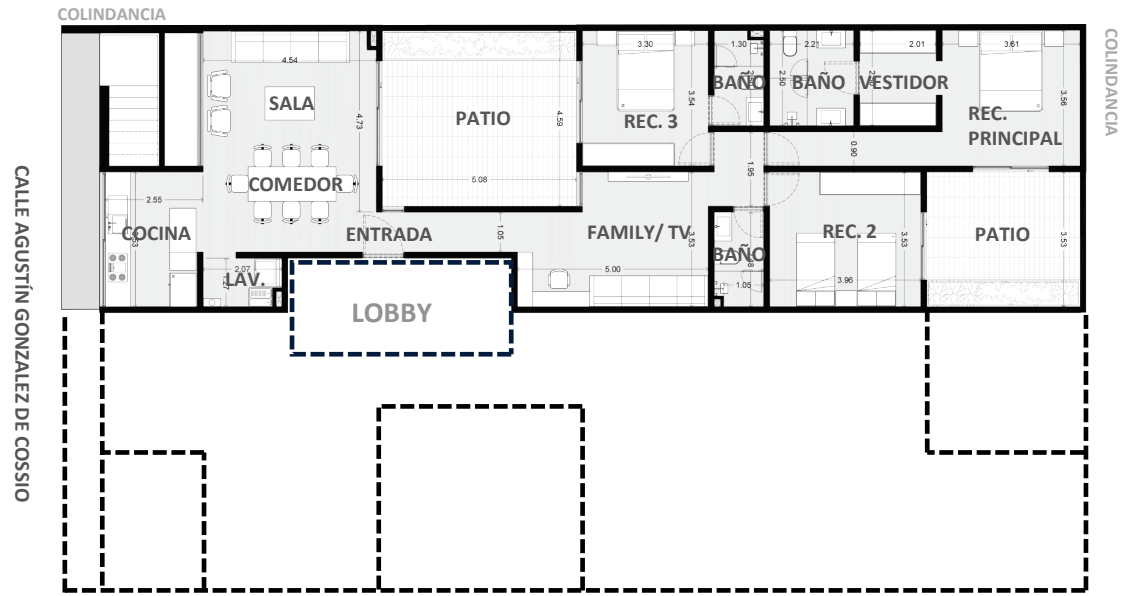

DEPARTAMENTO 102

PLANTA JARDÍN

INTERIORES

PATIOS

I 135m²

I 39m²

102

COSSIO

- 3 RECAMARAS
- 3 BAÑOS
- COCINA
- SALA - COMEDOR
- FAMILY - TV
- LAVANDERIA
- 2 PATIOS
- ROOF GARDEN
- BODEGA
- 2 LUGARES DE ESTACIONAMIENTO

CALLE AGUSTÍN GONZÁLEZ DE COSSIO

COLINDANCIA

COLINDANCIA

COLINDANCIA

REFERENCIA

ACABADOS

PISOS

MODELO:

MARMOL TRAVERTINO ACABADO MATE,
FORMATO 30cm DE ANCHO CON LARGOS
LIBRES Y 1cm DE ESPESOR

ESPACIOS:

- SALA / COMEDOR
- COCINA
- FAMILY
- RECAMARAS
- BAÑOS
- ACCESO

MUESTRA

MODELO:

APLANADO DE YESO CON ACABADO FINO DE
PASTA REDIMIX

ESPACIOS:

- SALA
- COMEDOR
- COCINA
- RECAMARAS
- BAÑOS
- FAMILY
- ACCESO
- VESTIDOR

REFERENCIA

ACABADOS MUROS

MODELO:

APLANADO DE MORTERO