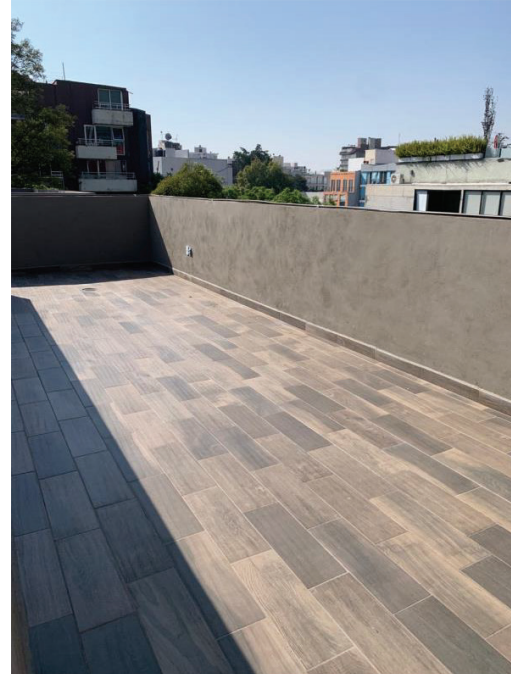

REFERENCIA

ACABADOS

PISOS

MODELO:

PISO CERAMICO TIPO MADERA COLOR CAFÉ,
PZA 18cm ANCHO X 50cm LARGO

ESPACIOS:

- PATIOS
- ROOF GARDEN

MUESTRA