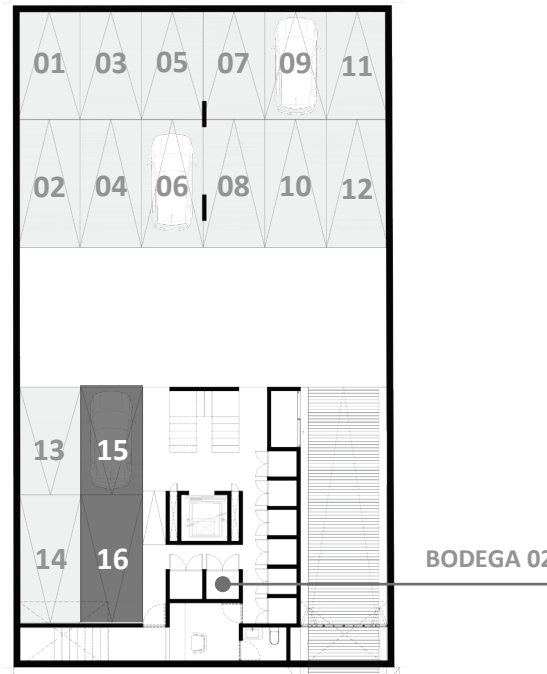

- 3 RECAMARAS
- 3 BAÑOS
- COCINA
- SALA - COMEDOR
- FAMILY - TV
- LAVANDERIA
- 2 PATIOS
- ROOF GARDEN
- BODEGA
- 2 LUGARES DE ESTACIONAMIENTO

CALLE AGUSTÍN GONZÁLEZ DE COSSIO

COLINDANCIA

COLINDANCIA

COLINDANCIA

REFERENCIA

ACABADOS

PISOS

MODELO:

MARMOL TRAVERTINO ACABADO MATE,
FORMATO 30cm DE ANCHO CON LARGOS
LIBRES Y 1cm DE ESPESOR

ESPACIOS:

- SALA / COMEDOR
- COCINA
- FAMILY
- RECAMARAS
- BAÑOS
- ACCESO

MUESTRA