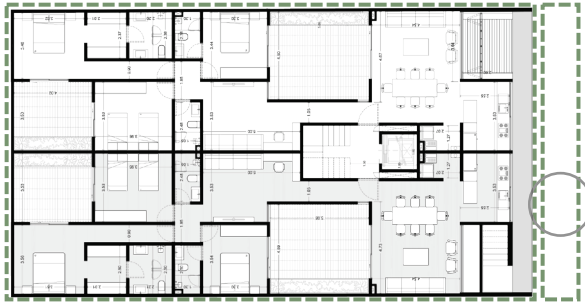

DEPARTAMENTO 102

PLANTA JARDÍN

INTERIORES

PATIOS

I 135m²

I 39m²

102

COSSIO

- 3 RECAMARAS
- 3 BAÑOS
- COCINA
- SALA - COMEDOR
- FAMILY - TV
- LAVANDERIA
- 2 PATIOS
- ROOF GARDEN
- BODEGA
- 2 LUGARES DE ESTACIONAMIENTO

CALLE AGUSTÍN GONZÁLEZ DE COSSIO

COLINDANCIA

COLINDANCIA

COLINDANCIA

REFERENCIA

ACABADOS

PISOS

MODELO:

MARMOL TRAVERTINO ACABADO MATE,
FORMATO 30cm DE ANCHO CON LARGOS
LIBRES Y 1cm DE ESPESOR

ESPACIOS:

- SALA / COMEDOR
- COCINA
- FAMILY
- RECAMARAS
- BAÑOS
- ACCESO

MUESTRA