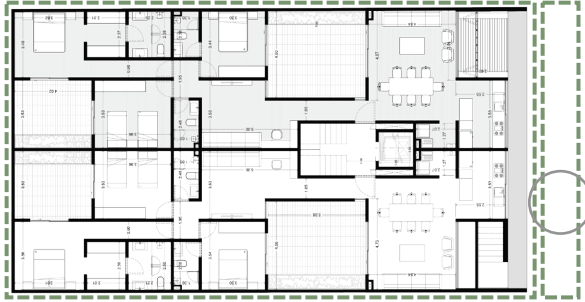

# DEPARTAMENTO 101

## PLANTA JARDÍN

INTERIORES

PATIOS

I 133m<sup>2</sup>

I 39m<sup>2</sup>

101

- 3 RECAMARAS
- 3 BAÑOS
- COCINA
- SALA - COMEDOR
- FAMILY - TV
- LAVANDERIA
- 2 PATIOS
- ROOF GARDEN
- BODEGA
- 2 LUGARES DE ESTACIONAMIENTO