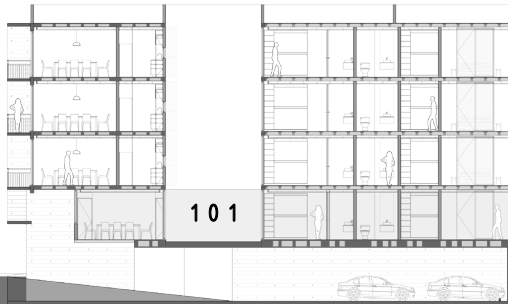

# DEPARTAMENTO 101

## PLANTA JARDÍN

INTERIORES

PATIOS

I 133m<sup>2</sup>

I 39m<sup>2</sup>

101

- 3 RECAMARAS
- 3 BAÑOS
- COCINA
- SALA - COMEDOR
- FAMILY - TV
- LAVANDERIA
- 2 PATIOS
- ROOF GARDEN
- BODEGA
- 2 LUGARES DE ESTACIONAMIENTO