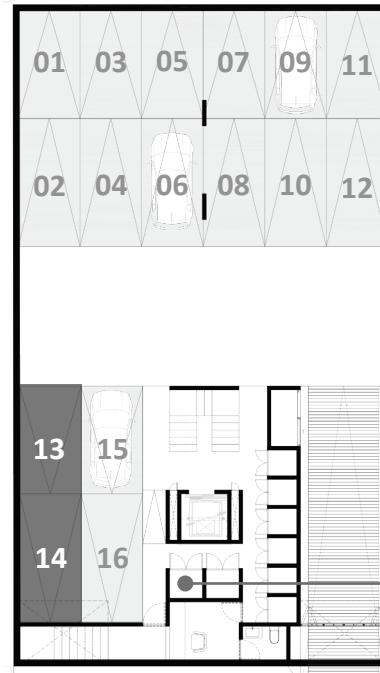

ESTACIONAMIENTO

BODEGA 01